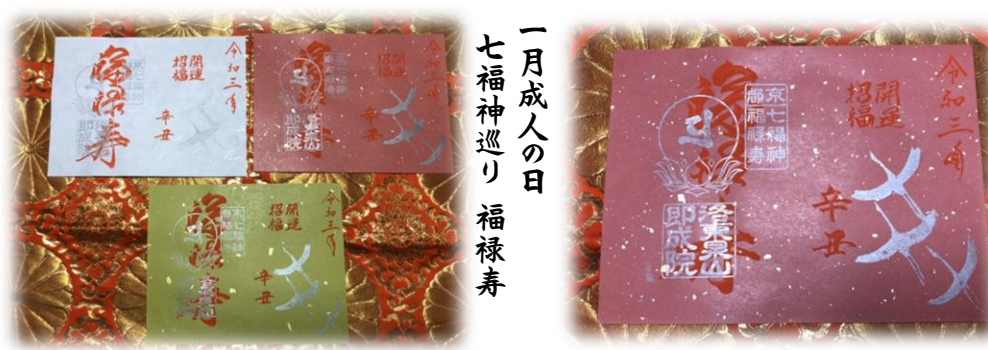

辛丑

かとうし
令和三年 季節限定特別御朱印のご紹介 (※内容は変更する場合がございます)

山門鳳凰 令和3年は銀色
片面1枚 5百円で授与。
(5色あります)

令和3年即成院期間限定 特別御朱印のお知らせ
令和2年、コロナウイルス問題で自粛期間が長くなり、ご参拝していただくことが厳しい状況となりましたので、引き続きお授け期間が過ぎましたものも特別授与(郵送可)をさせていただきます。
即成院では特別御朱印のお授けはご予約(法要後郵送)でも、対応させていただいております。(お取り置きでのお渡しはトラブル防止の為、対応していませんのでご了承ください。)

令和3年 福祿寿は見開き1枚 1千円で授与 (3色あります)

一月成人の日
七福神巡り 福祿寿

あなたの願い事が叶うかも知れないシリーズとしてお授けを始めました(^o^)/

摩訶不思議を信じる心と力
このミニノートには薄く五線譜が印刷されています。
五線譜の上に直接、言葉や文章や音符♪や絵などで、
メモしたり書き綴ったりしてください。こちらは貴方の夢や
希望、願いや祈りを叶えるお手伝いをするノートです。