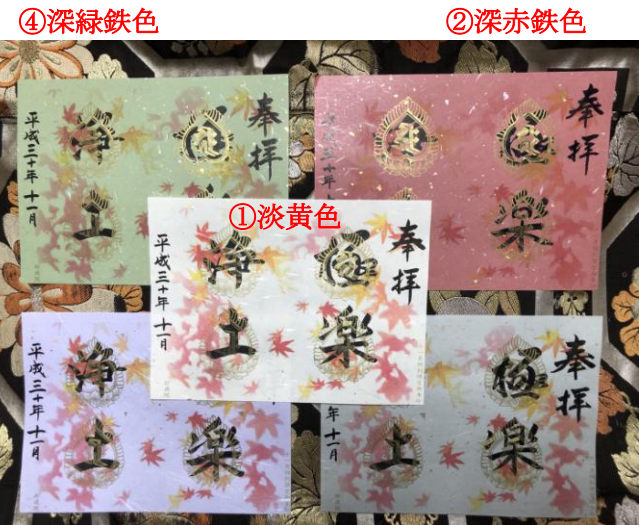

季節限定特別御朱印のご紹介（※内容は変更する場合がございます）
即成院期間限定の特別御朱印お授けのご紹介です。

一月一日〜成人の日（今回は一月末日迄） 開運招福・福祿寿
平成最後のお正月 特別御朱印は
平成の三部作（朱印、銀印、金印）の
ラストを飾る **金印** です。

色は4色 見開き1枚1千円で授与

11月 色は5色 見開き1枚1千円で授与

平成最後の秋の特別授与
『極楽浄土』の上の印は**金印**
色は5色あります